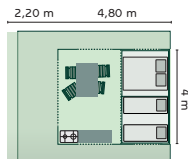

CAMPING INDIGO PARIS - Les locations - Rentals

LES TENTES TOILES & BOIS / The Wood and canvas tents

TOILE & BOIS CLASSIC IV - 20 m²

4 personnes maximum

Deux chambres : une avec un lit double (140x200), une avec deux lits simples (80x190). Un espace cuisine avec frigo, deux plaques cuisson, rangement, vaisselle... Terrasse couverte.

For a maximum of 4 people

Two bedrooms : one with a double mattress (140x200), one with two single mattresses (80x190).