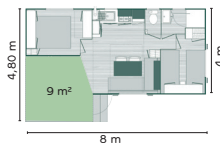

For a maximum of 6 people

Two bedrooms: one with one double bed (140x190) and one with two single beds (80x190).

Bathroom: shower and sink. Separate toilet.