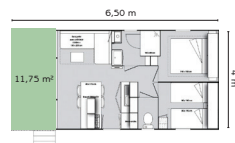

For a maximum of 5 people

Main room: fitted kitchenette with central island serving as a work surface and dining area, living area with L-shaped bench containing a pull-out bed (mattress 130 x 200).

Two bedrooms: one with one double bed (140x190) and one with two single beds (80x190).

Bathroom: XXL shower, sink. Separate toilet.

11,75 m² covered terrace with garden furniture for 5 people.