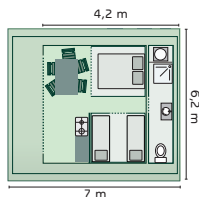

For a maximum of 5 people

Two bedrooms : one with a double mattress (140x200), one with three single mattresses (80x190), including a bunk bed. A kitchen area with a refrigerator, two hotplates, cupboard space, crockery, sink...

Large and spacious, it has a lovely bathroom area with a shower, sink and toilet, and a sink in the kitchen area. Large terrace.